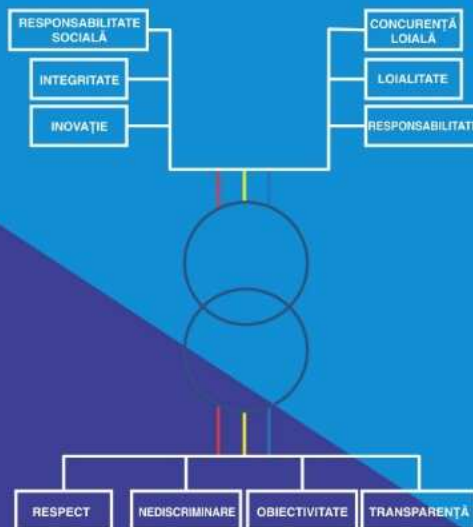

distributie-energie.ro

SDEE  Transilvania Sud

**Învățământ PROFESIONAL
DE STAT, în sistem dual**

Profil:
electrician exploatare joasă tensiune

în parteneriat cu

**SDEE
Transilvania Sud**

parte a Grupului ELECTRICA